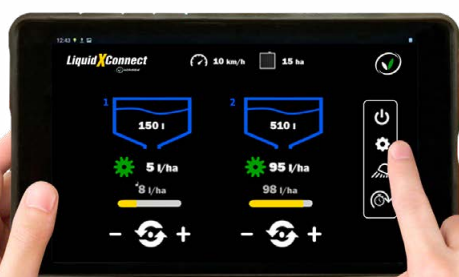

■ REIHENABSCHALTUNG UND VARIABLE DOSIERREGELUNG

■ 1 ODER 2 PRODUKTE

■ KOMPAKT UND EINFACH

■ VIELSEITIG UND EFFIZIENT

Schnell von einer Maschine auf die andere Übertragbar

Bis zu 8000 l/h
Verteilung von 1 bis 54 Reihen
Tank von 700 bis 2200 l

LOCKALISIERUNG VON DÜNGER

Bringen Sie den Flüssigdünger so nah wie möglich an die Saat oder die Pflanze.
Schnelles, flexibles Umrüsten auf verschiedene Maschinen.
Zentrales Dosiersystem was auch auf einen vorhandenen Tank installiert werden kann.

WILGER BALL ÜBERWACHUNG

Optische Durchflusskontrolle jeder Reihe.
Dosierplättchen an jeder Reihe.
Bietet die Möglichkeit die Durchflussmenge einzelner Reihen anzupassen.

AUSSTATTUNG

Innenreinigungs-Set
Befüllkit
Beleuchtung/Warkeinrichtung
Sensor heben/senken...