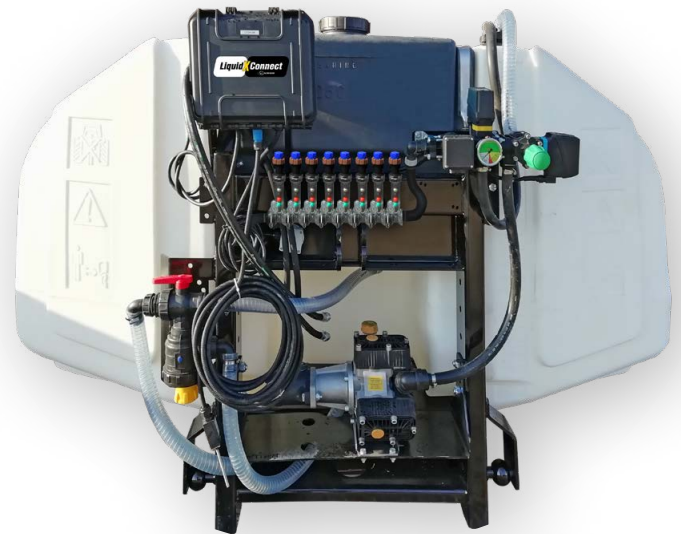

2023

DLF Fronttank

FLÜSSIGDÜNGUNG

LWF AgroTec
GmbH & Co. KG

DLF FLÜSSIGDÜNGERTANK

REGELUNG & STEUERUNG

- ✓ Einfache, präzise Steuerung per Tablet
- ✓ Quick-Start
- ✓ Elektrische Dosierregelung
- ✓ DPAAE via GPS
- ✓ Schnelle Installation
- ✓ ISOBUS

■ REIHENABSCHALTUNG UND VARIABLE DOSIERREGELUNG

■ 1 ODER 2 PRODUKTE

■ KOMPAKT UND EINFACH

■ VIELSEITIG UND EFFIZIENT

Schnell von einer Maschine auf die andere Übertragbar

Bis zu 8000 l/h
Verteilung von 1 bis 54 Reihen
Tank von 700 bis 2200 l

LOCKALISIERUNG VON DÜNGER

Bringen Sie den Flüssigdünger so nah wie möglich an die Saat oder die Pflanze.
Schnelles, flexibles Umrüsten auf verschiedene Maschinen.
Zentrales Dosiersystem was auch auf einen vorhandenen Tank installiert werden kann.

WILGER BALL ÜBERWACHUNG

Optische Durchflusskontrolle jeder Reihe.
Dosierplättchen an jeder Reihe.
Bietet die Möglichkeit die Durchflussmenge einzelner Reihen anzupassen.

AUSSTATTUNG

Innenreinigungs-Set
Befüllkit
Beleuchtung/Warkeinrichtung
Sensor heben/senken...